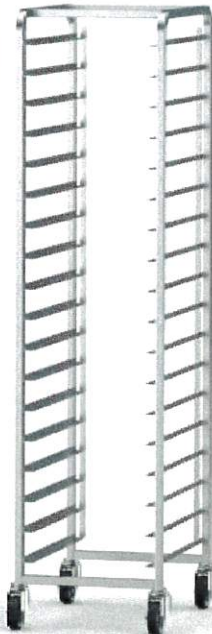

Peeters

Peeters Promotie - Promotion Peeters

950€

Broodwagen

Hoogte 1850mm; breedte 1200mm; diepte 505mm
10 etages, etagenafstand 178,5mm
Inclusief 10 luchtrooster, Luchtroosters 1200x505x21mm
Materiaaldikte 2mm, perforatie 15mm

chariot à pain

Hauteur 1850mm ; largeur 1200mm ; profondeur 505mm
10 étagères; Espacement des étagères 178,5mm, carton en acier inoxydable
avec 10 grilles d'aération
Grilles 1200x505x21mm,
Épaisseur du matériau 2mm; Perforation 15mm

Z" Plus Wagen

20 etages, hoogte 1874mm
600x800" L" profielen 15/47x1.5mm,
Diepte 800mm

Chariot "Z" plus

20 etages, hauteur, 1874mm, 600x800,
Profils « L » 15/47x1.5mm

398€

245€

Platenwagen

Voor plaatmaat 600x400
20 etages
L-profielen 15/47x1.5mm
Diepte 600mm

Chariot à platines

Pour platines 600x400
20 étages
Profils « L » 15/47x1.5mm
Profondeur 400mm

7,90€

bakplaat perfo, Afmetingen 600x400mm

4 randen van 45°, open hoeken, randhoogte 10mm
Materiaaldikte 1.5mm, perforatie: 3mm